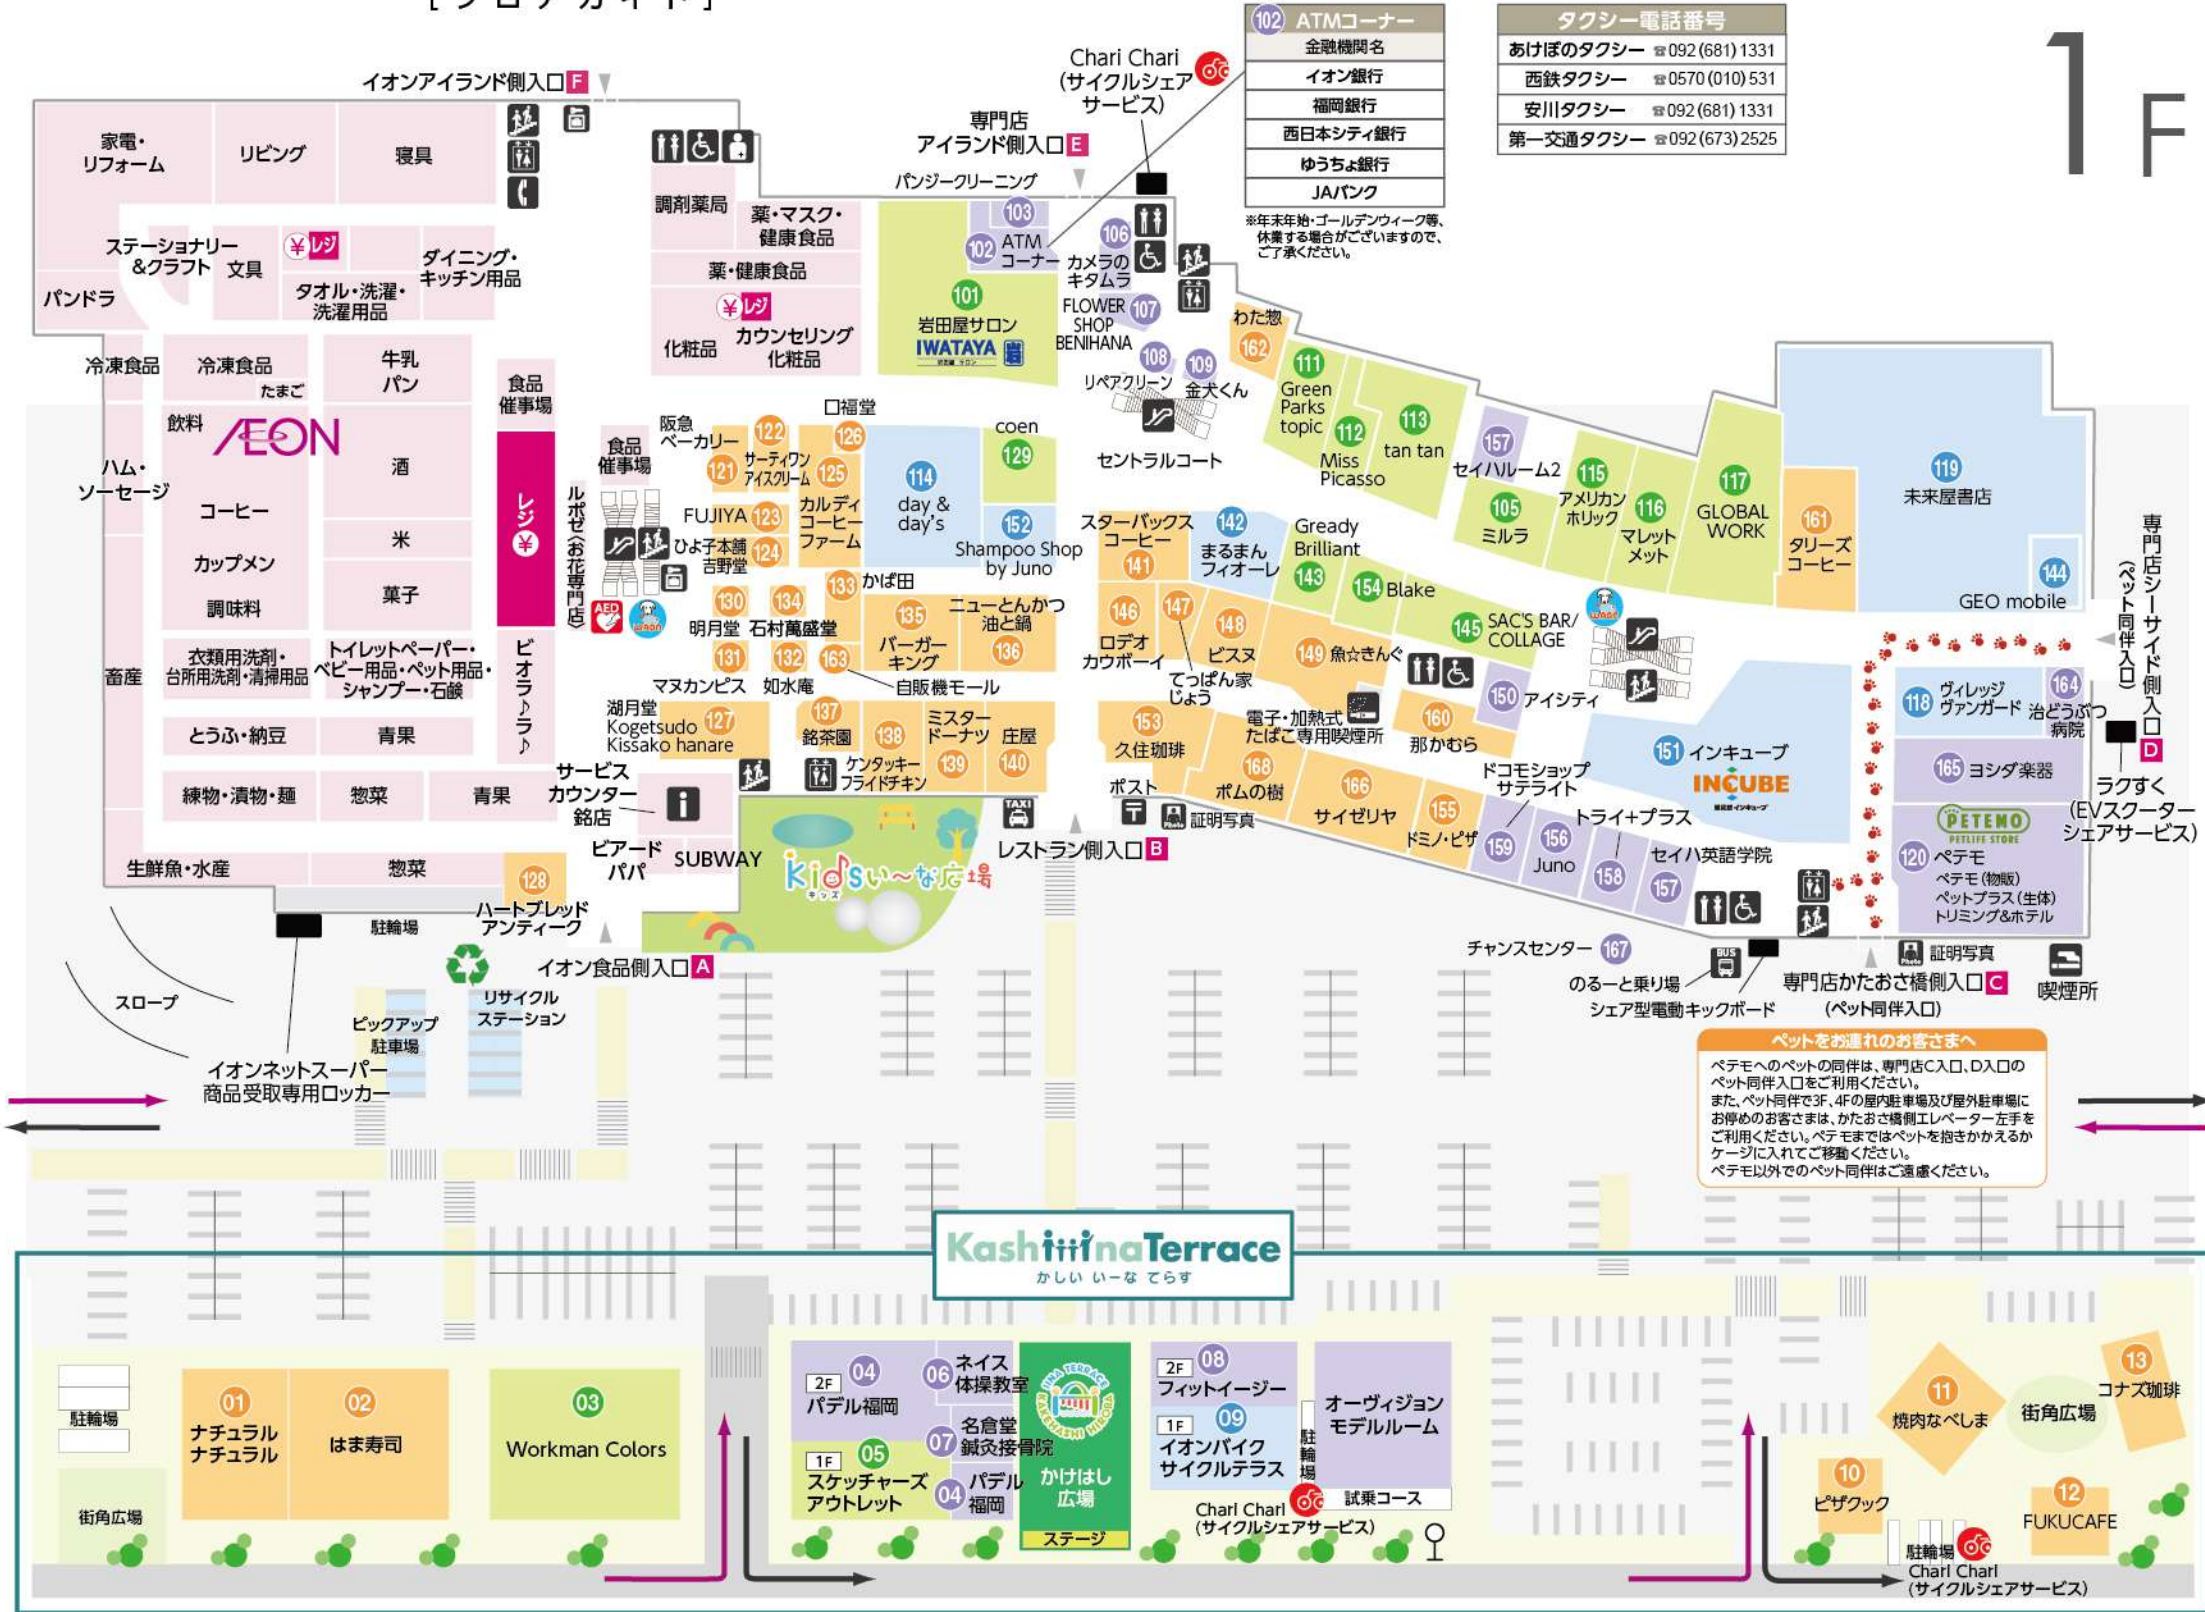

AEON MALL イオンモール香椎浜

[フロアガイド]

FLOOR GUIDE フロアガイド

AEON MALL イオンモール香椎浜

タクシー電話番号

あけぼのタクシー	☎092(681)1331
西鉄タクシー	☎0570(010)531
安川タクシー	☎092(681)1331
第一交通タクシー	☎092(673)2525

1F 2F