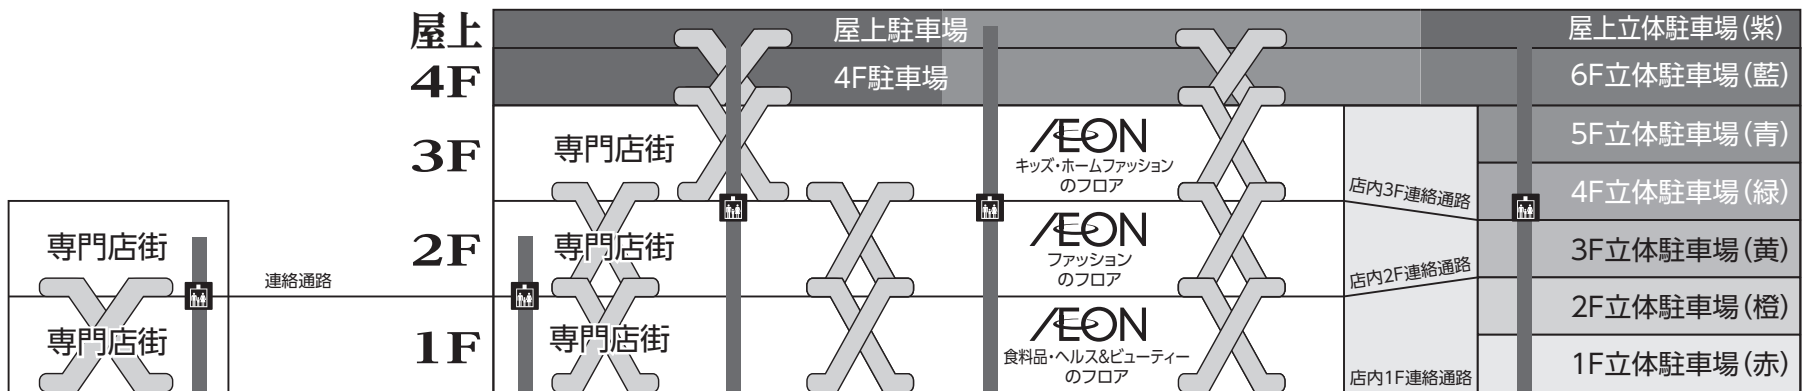

イオンモール専門店街
 ●専門店街 10時~21時まで営業
 ●レストラン街 11時~22時まで営業
 ※店舗により営業時間が異なります。

イオン直営売場
 ●1階 食品売場のみ 9時~23時まで営業
 ●2階・3階 衣料・暮らしの品売場 9時~22時まで営業
 ※売場により営業時間が異なります。

FLOOR GUIDE

フロアガイド

暮らしにステキがいっぱい。
個性あふれるフロアを
ご案内します。

ペットご同伴のご案内とお願い
 ペットご同伴でのイオンペットへのご入店は、
 立体駐車場4F緑色のフロア及び
 立体駐車場エレベーターをご利用ください。

タクシー 電話番号 昭和タクシー 0120-408-365 周船寺タクシー 0120-001-044
 イオンサービスカウンター 取り扱い商品・マイバッグ・マイバスケット・イオン商品券・切手・はがき・印紙・ワンカード
 各種サービス・店内放送・呼び出し・売場案内・宅配便・お預かりサービス・車の貸出し・拾得物・遺失物受け付け・お客様の声の承り...など

フロアガイド 便利なマークのご案内

- エレベーター
- オストメイト
- 公衆電話
- 化粧室
- 多目的トイレ
- 車寄せ
- コインロッカー
- ウォンチャージャー
- エスカレーター
- 赤ちゃん休憩室
- キャッシュコーナー
- サービスカウンター
- タクシー乗場
- 駐輪場