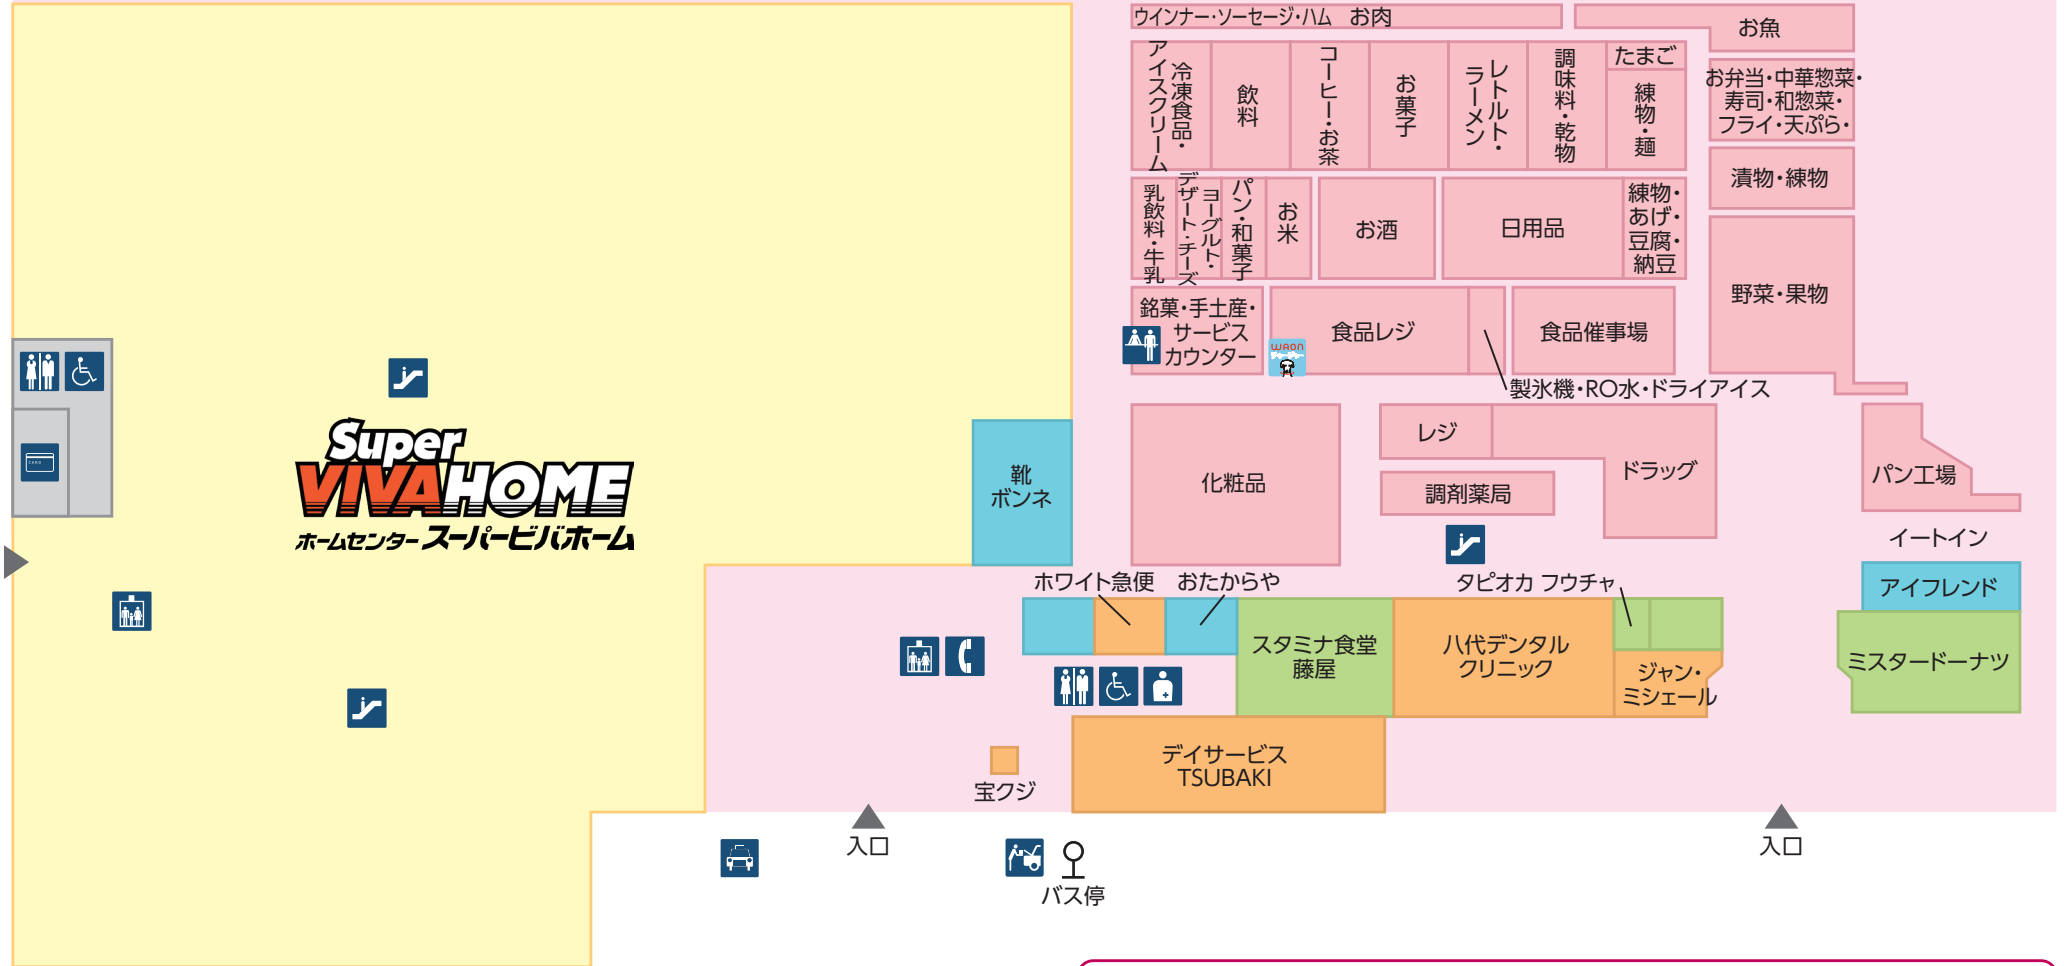

イオン八代ショッピングセンター フロアガイド

1F

食料品と暮らしのフロア

イオン八代店直営売場

ATMのご案内

肥後銀行

ご利用時間
平日 9:00~21:00
土・日・祝日 9:00~19:00

熊本銀行

インターホンを設置し、お呼び出しによって
介添えサービスの要望にお応えいたします。

イオン八代ショッピングセンター フロアガイド

フロアガイド
便利なマークの
ご案内

- エレベーター
- オストメイト
- 公衆電話
- 化粧室
- 車寄せ
- ワゴンチャージャー
- エスカレーター
- 赤ちゃん休憩室
- キャッシュコーナー
- 多目的トイレ
- サービスカウンター
- タクシー乗場

全館禁煙
法例により館内では分煙をお願いしております。喫煙されるお客さまは、

2F

ファッションとキッズのフロア

イオン八代店直営売場

イオン八代ショッピングセンター

熊本県八代市沖町6番割3987-3 TEL.0965-39-3500(代)

営業時間のご案内

専門店街
10時～20時まで営業

イオン直営売場
 ・1階 食品売場 **9時～22時まで営業**
 ・2階 衣料品売場 **9時～20時まで営業**
※調剤薬局10:00～20:00(月～土)日曜日は休業