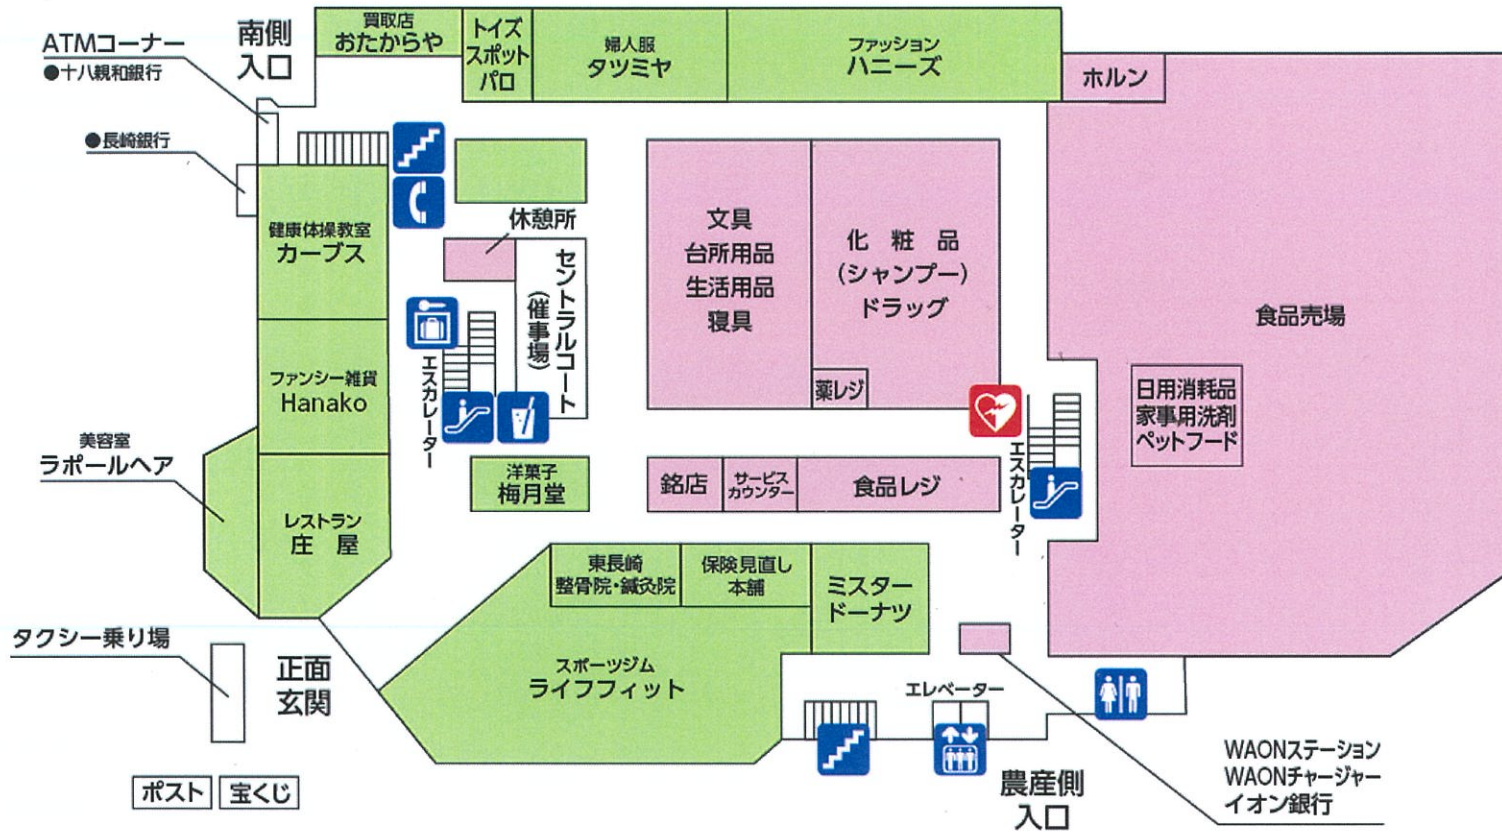

イオンゾーン
 専門店ゾーン

※イオンと専門店は、それぞれの営業者が異なりますので、お会計は各売場ごとをお願いいたします。

トイレ・化粧室

エレベーター

公衆電話

飲料自販機

エスカレーター

階段

リサイクル
回収BOX

コインロッカー

サービスカウンター・
3階駐車場

AED

1階 食品と暮らしのフロア