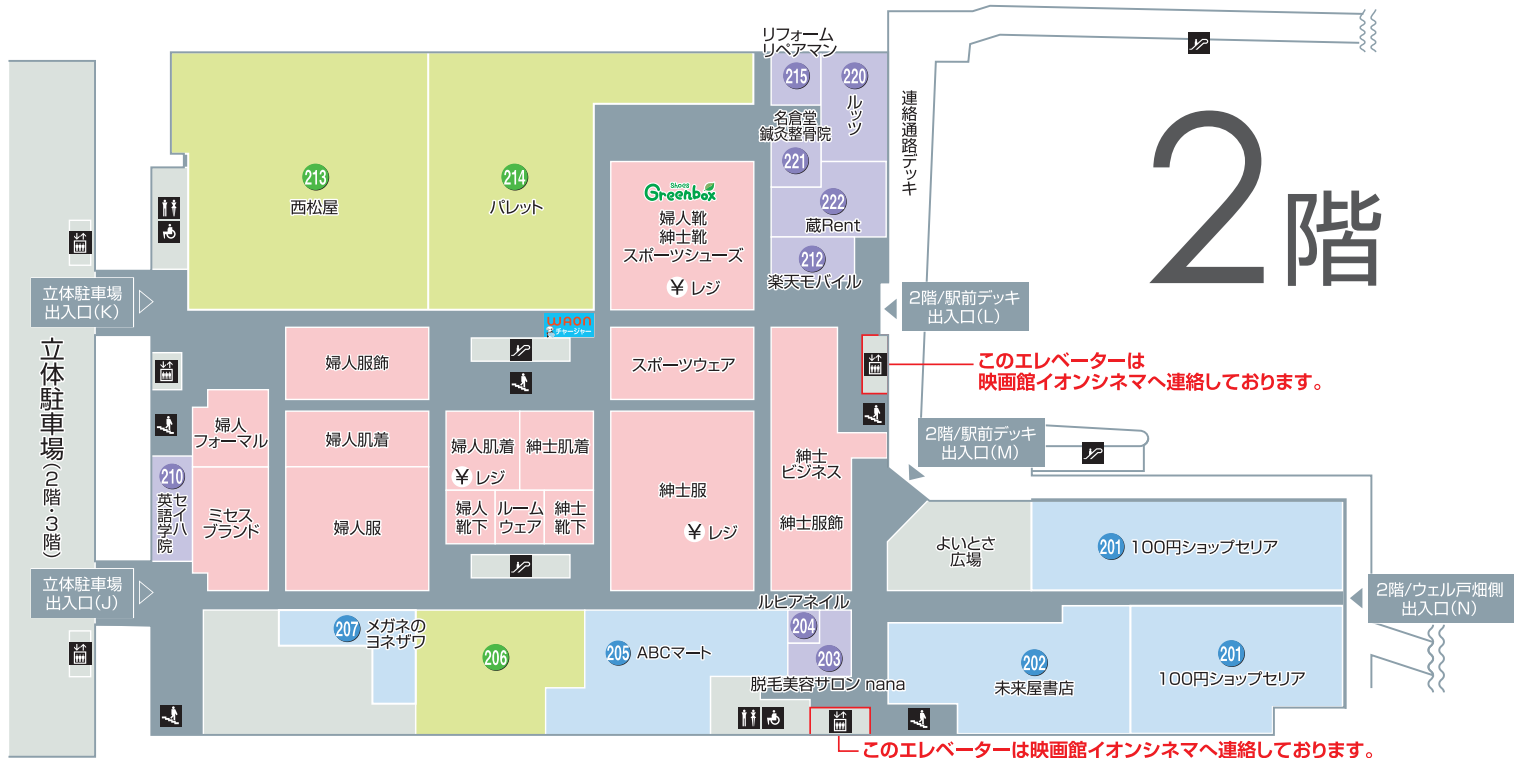

### 毎月20日・30日は お客さま感謝デー

各種イオンマークのカードのご利用・読み取り、AEON Payのスマホ決済、イオン銀行キャッシュカードの読み取り、電子マネーWAONのお支払い、またはイオンオーナーズカードの読み取りで

**5% OFF**

今ついでに本体価格からレジにて

※一部割引対象外商品がございます。※他の会員特典・会員割引との併用はできません。

# AEON イオン戸畑ショッピングセンター FLOOR GUIDE [フロアガイド]

※2026年4月時点の情報となります。

## 2階/ファッション

206			
213	西松屋	あさ 9時開店	子供・ベビー  ☎ 080 (4599) 1510
214	バレット	あさ 9時開店	ファミリーファッション  ☎ 093 (616) 0690