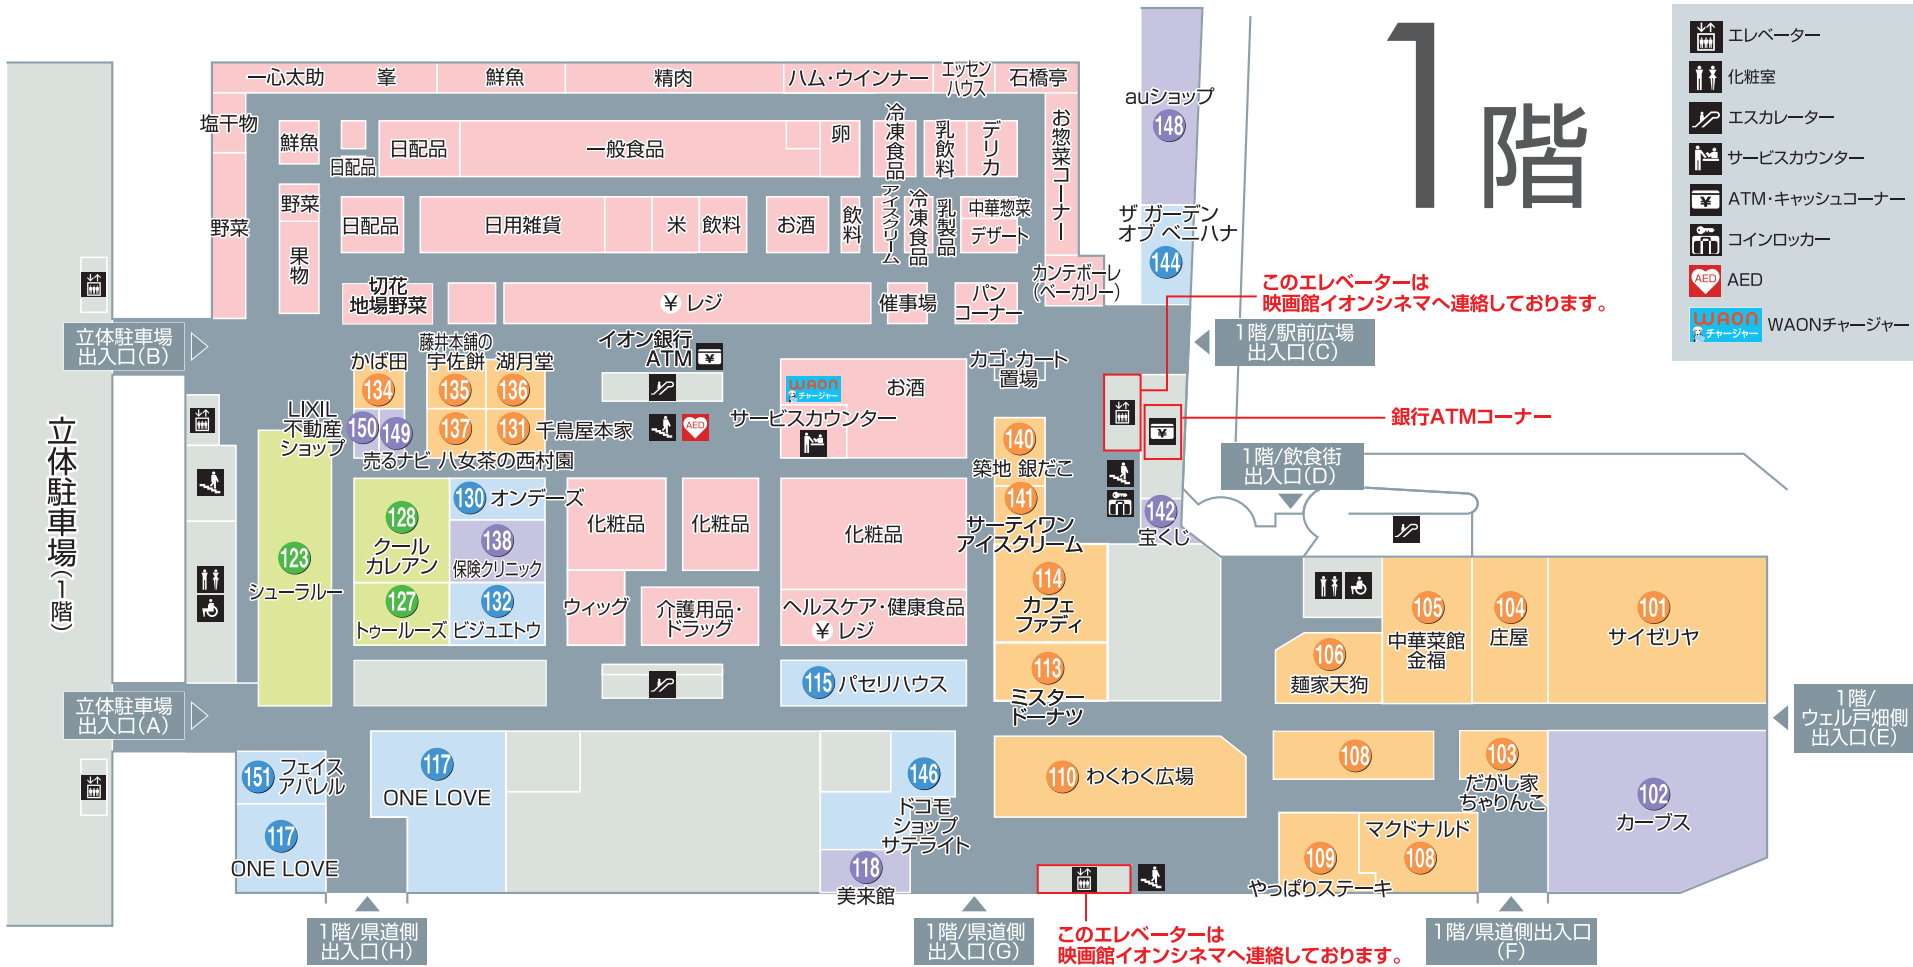

# AEON イオン戸畑ショッピングセンター FLOOR GUIDE [フロアガイド]

※2026年4月時点の情報となります。

1階/ファッション			
123 シューラルー	9時開店	レディス・雑貨	☎ 093(882)3633
127 トールーズ	9時開店	レディスファッション	☎ 093(482)6340
128 クールカレアン	9時開店	レディスファッション	☎ 093(883)8838

1階/グッズ			
115 バセリハウス	9時開店	ファッション雑貨	☎ 093(616)1903
117 ONE LOVE	9時開店	ペットショップ	☎ 093(873)2239
130 オンデーズ	9時開店	メガネ	☎ 0120(900)298
132 ビジエトウ	9時開店	時計・宝石・メガネ	☎ 093(616)8148
144 ザガーデン オブ ベニハナ	9時開店	生花	☎ 093(873)3691
151 フェイスアパレル	9時開店	スマートフォン雑貨	☎ 070(4131)3188

このマークの店舗は **ワオンカード**がご利用できます。  
 ※ワオンカードの利用でポイントがたまります。

このマークの店舗は **WAON POINTカード**がご利用できます。

**iAEON アプリ** 今すぐダウンロード

App Store からダウンロード | Google Play で手に入れよう