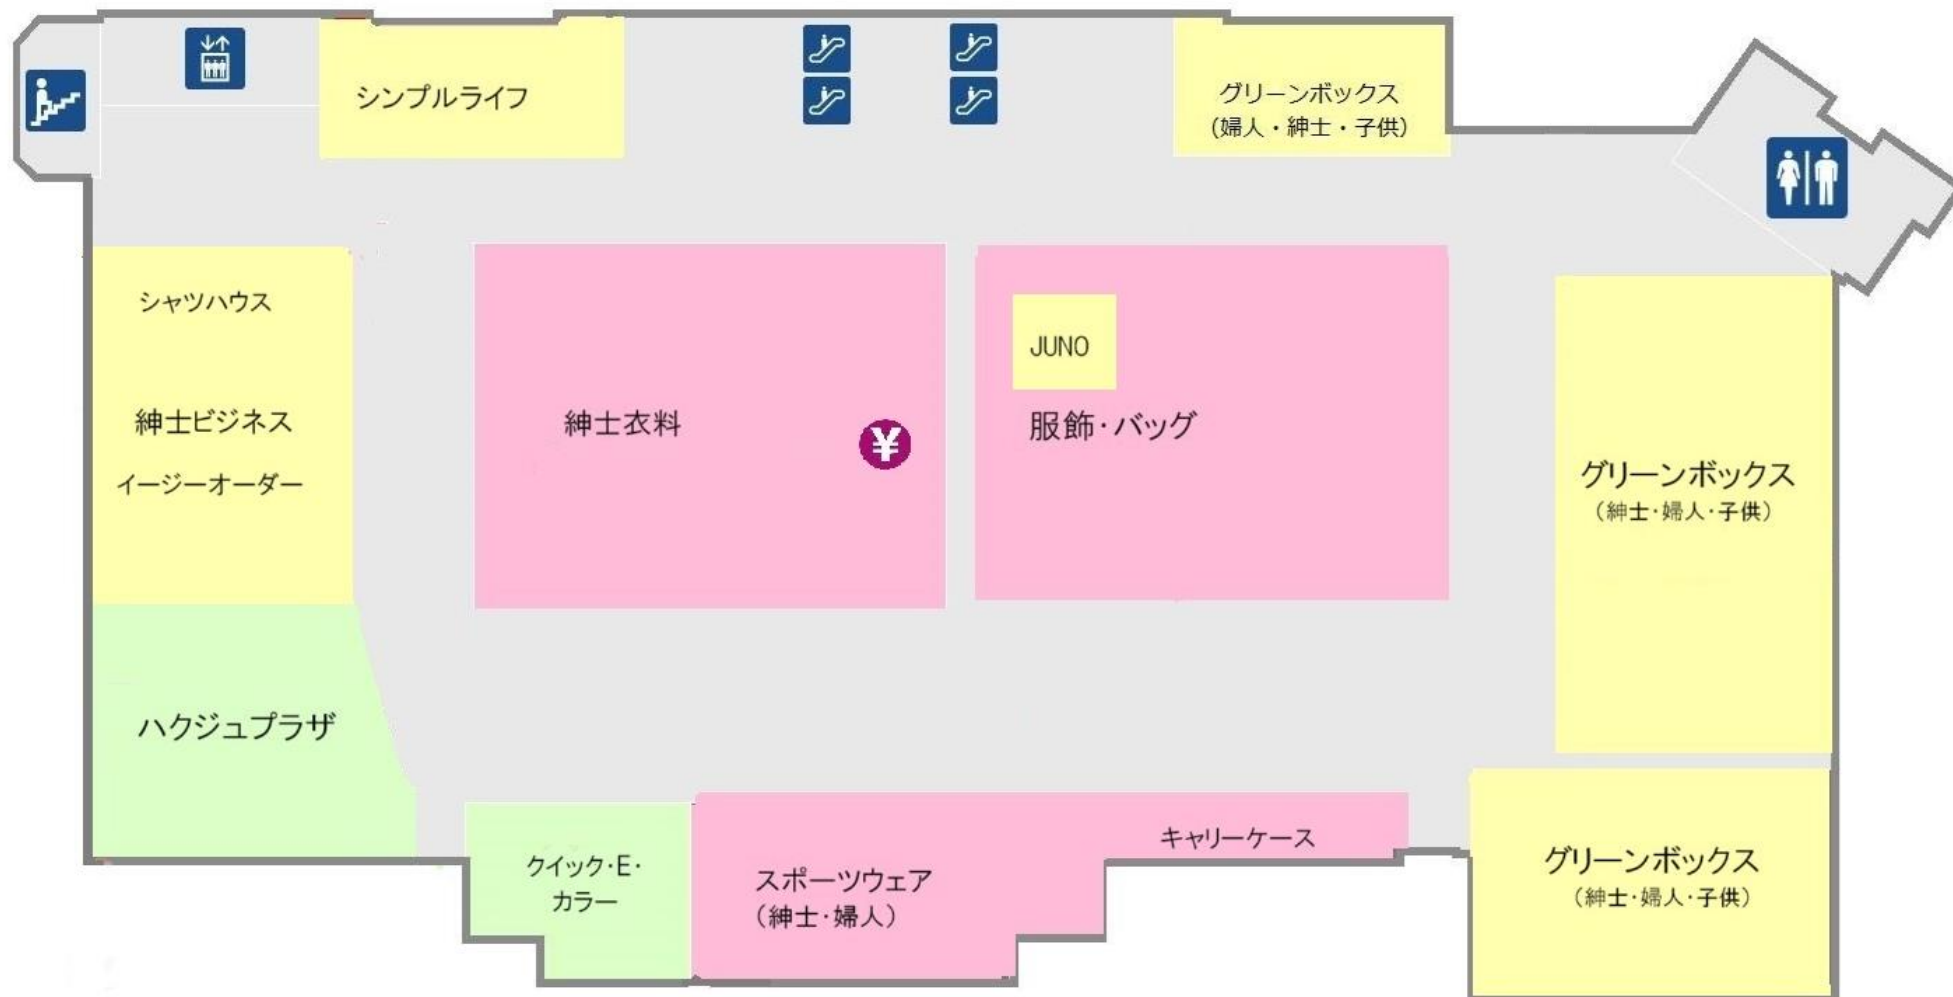

地下

店内入口  
キャンセ駐車場 上空通路

5F