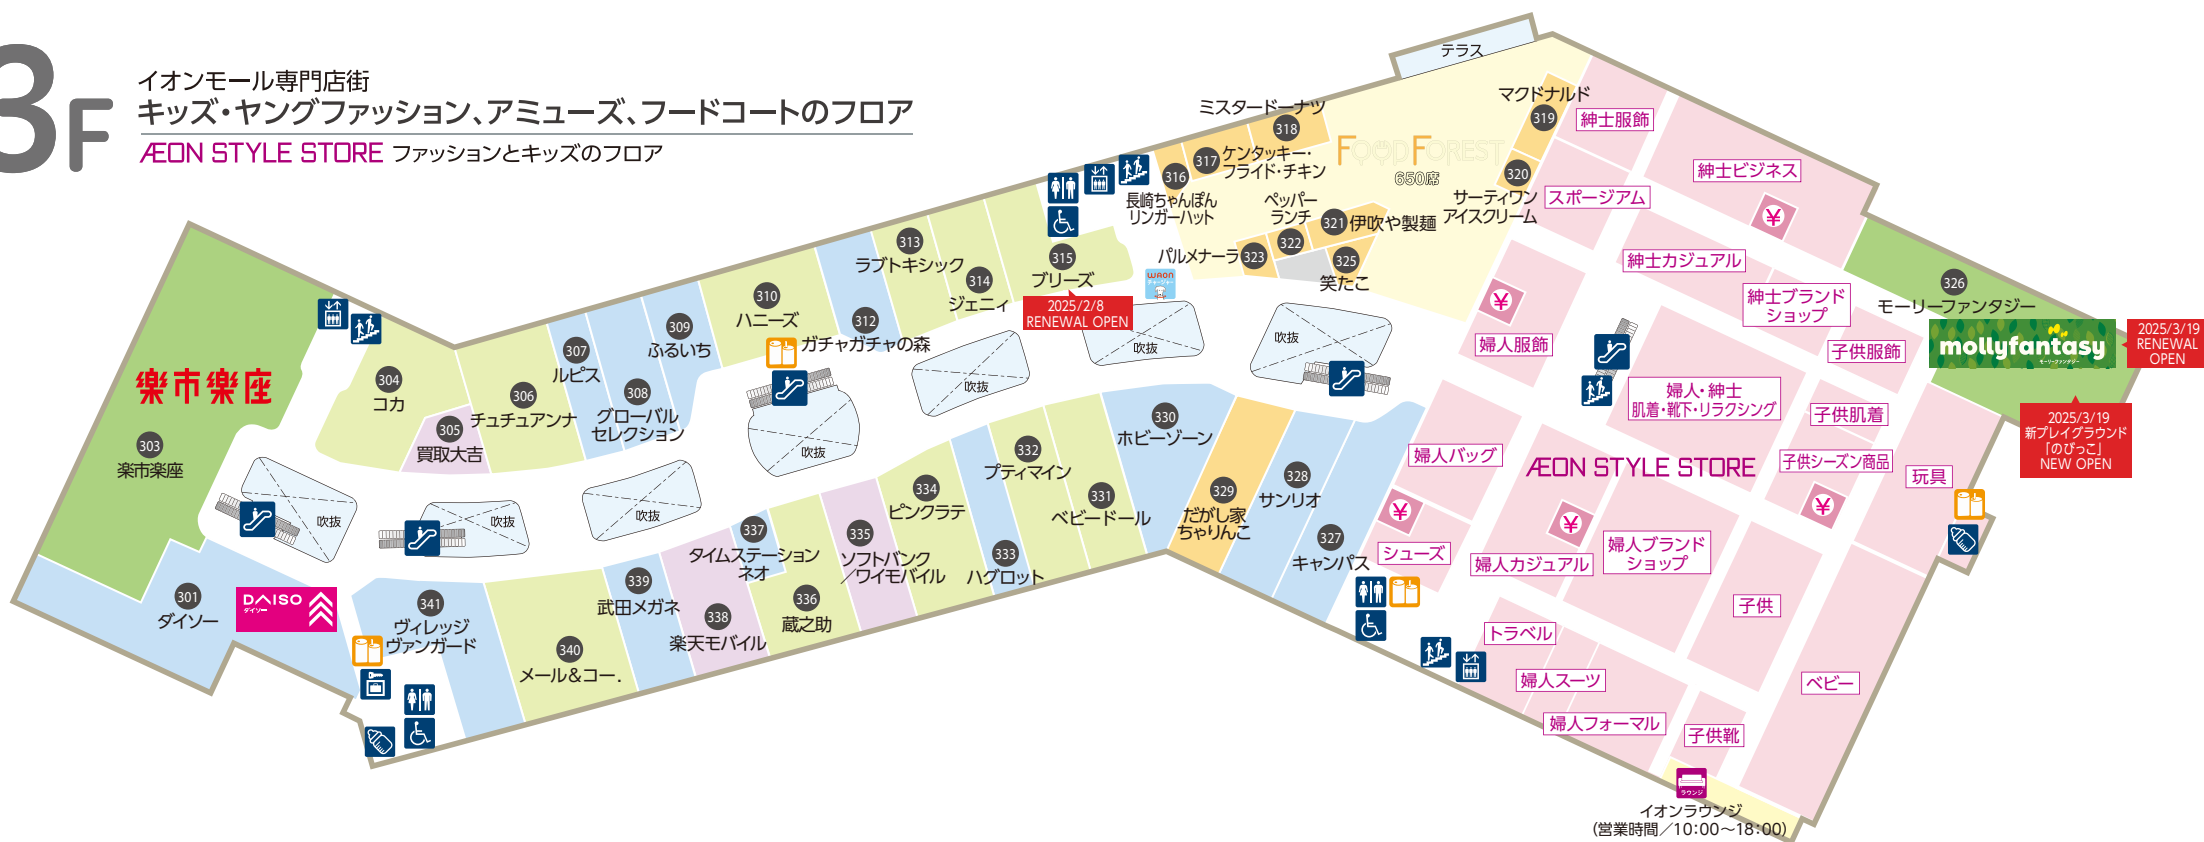

イオン八幡東店サービスカウンター

各種サービス

- 売場のご案内 ●拾得物・遺失物の承り ●配達・発送の承り
- 商品券販売 ●進物包装の承り ●領収書発行
- WAONカードの販売・現金チャージ
- 身障者専用駐車場リモコン貸出・利用許可証発行
- タバコの販売 ●ギフトカード販売 ●切手・ハガキ・印紙販売…など

ファッション FASHION | グッズ GOODS | グルメ&フード GOURMET&FOOD | サービス SERVICE | アミューズメント AMUSEMENT | イオン八幡東店 GMS

3F

イオンモール専門店街
キッズ・ヤングファッション、アミューズ、フードコートのフロア
AEON STYLE STORE ファッションとキッズのフロア

身体障害者補助犬同伴可
※当店では全館補助犬の同伴ができます。

館内で無料のWi-Fiが使えます。
ネットワーク名「AEONMALL」に接続し、お客さまのメールアドレスをご登録ください。
※2回目以降は、メールアドレスの入力は不要です。
※1回あたりのご利用可能時間は、一時間ですが、再接続していただく事で何度でもご利用いただけます。