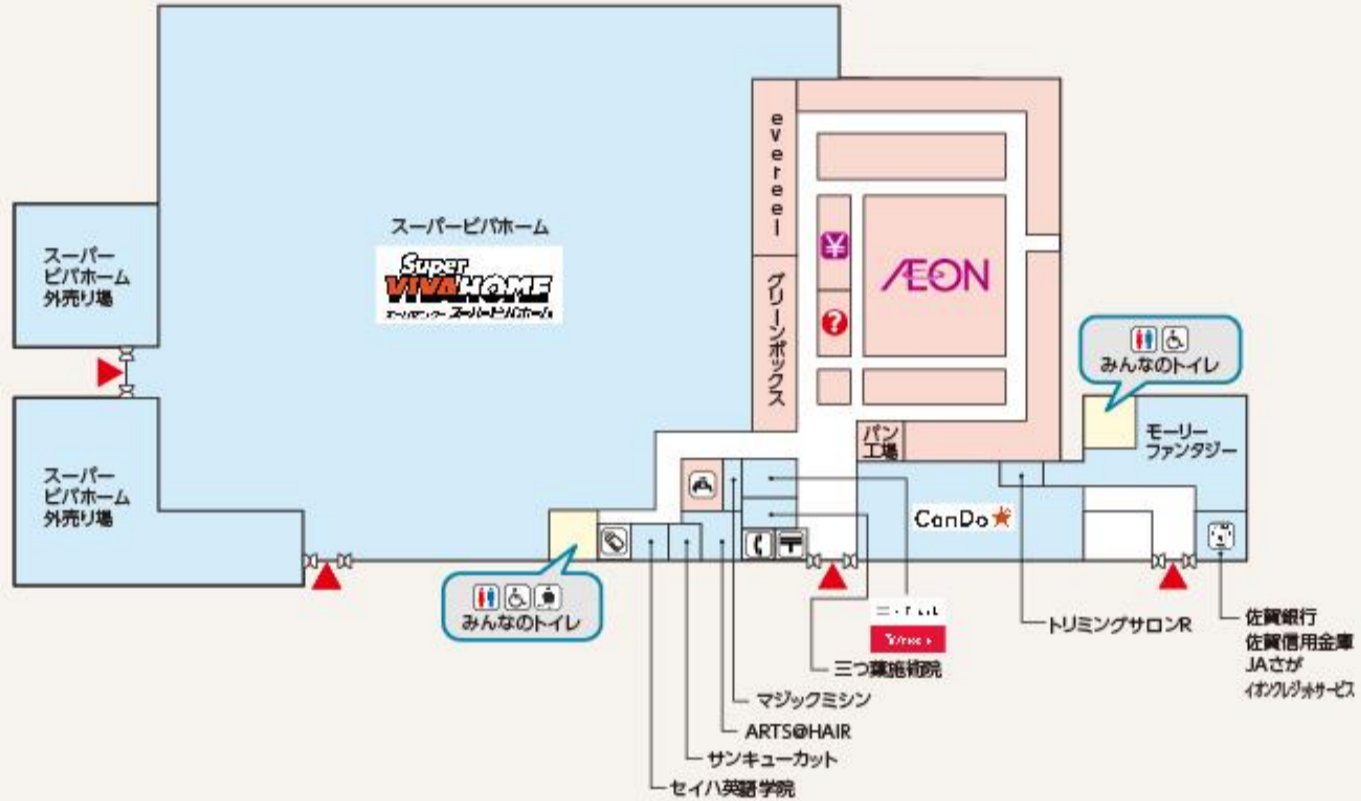

1F

イオン

- 食料品
- パン工場
- 衣料 evereel
- <> グリーンボックス
- サービスカウンター

専門店

- | | | | |
|-----------------------|---------------------|----------------------|----------------|
| ■ ホームセンタースーパービバホーム | ■ カイロプラクティック 三つ葉施術院 | ■ 美容室 ARTS@HAIR | ■ ATMコーナー 佐賀銀行 |
| ■ 100円SHOP キャンドゥ | ■ こども英会話 セイハ英語学院 | ■ 室内ゆうえんち モーリーファンタジー | ■ 佐賀信用金庫 |
| ■ 洋服のお直し・合裁 マジックミシン | ■ 理美容 サンキューカット | ■ トリミングサロン トリミングサロンR | ■ JAさが |
| ■ 携帯ショップ ソフトバンクワイモバイル | | | ■ イオンクレジットサービス |

- 化粧室 みんなのトイレ 赤ちゃん休憩室 公衆電話 ATM サービスカウンター

■ 営業時間のご案内 **AEON 9:00 ~ 22:00** **専門店 10:00 ~ 21:00**

※一部の売場および専門店は営業時間が異なりますので各専門店にてご確認ください

木を植えています
 イオン佐賀店

「イオン」と「専門店」はそれぞれ営業者が異なりますのでお会計は各売場でお願いたします

AEON