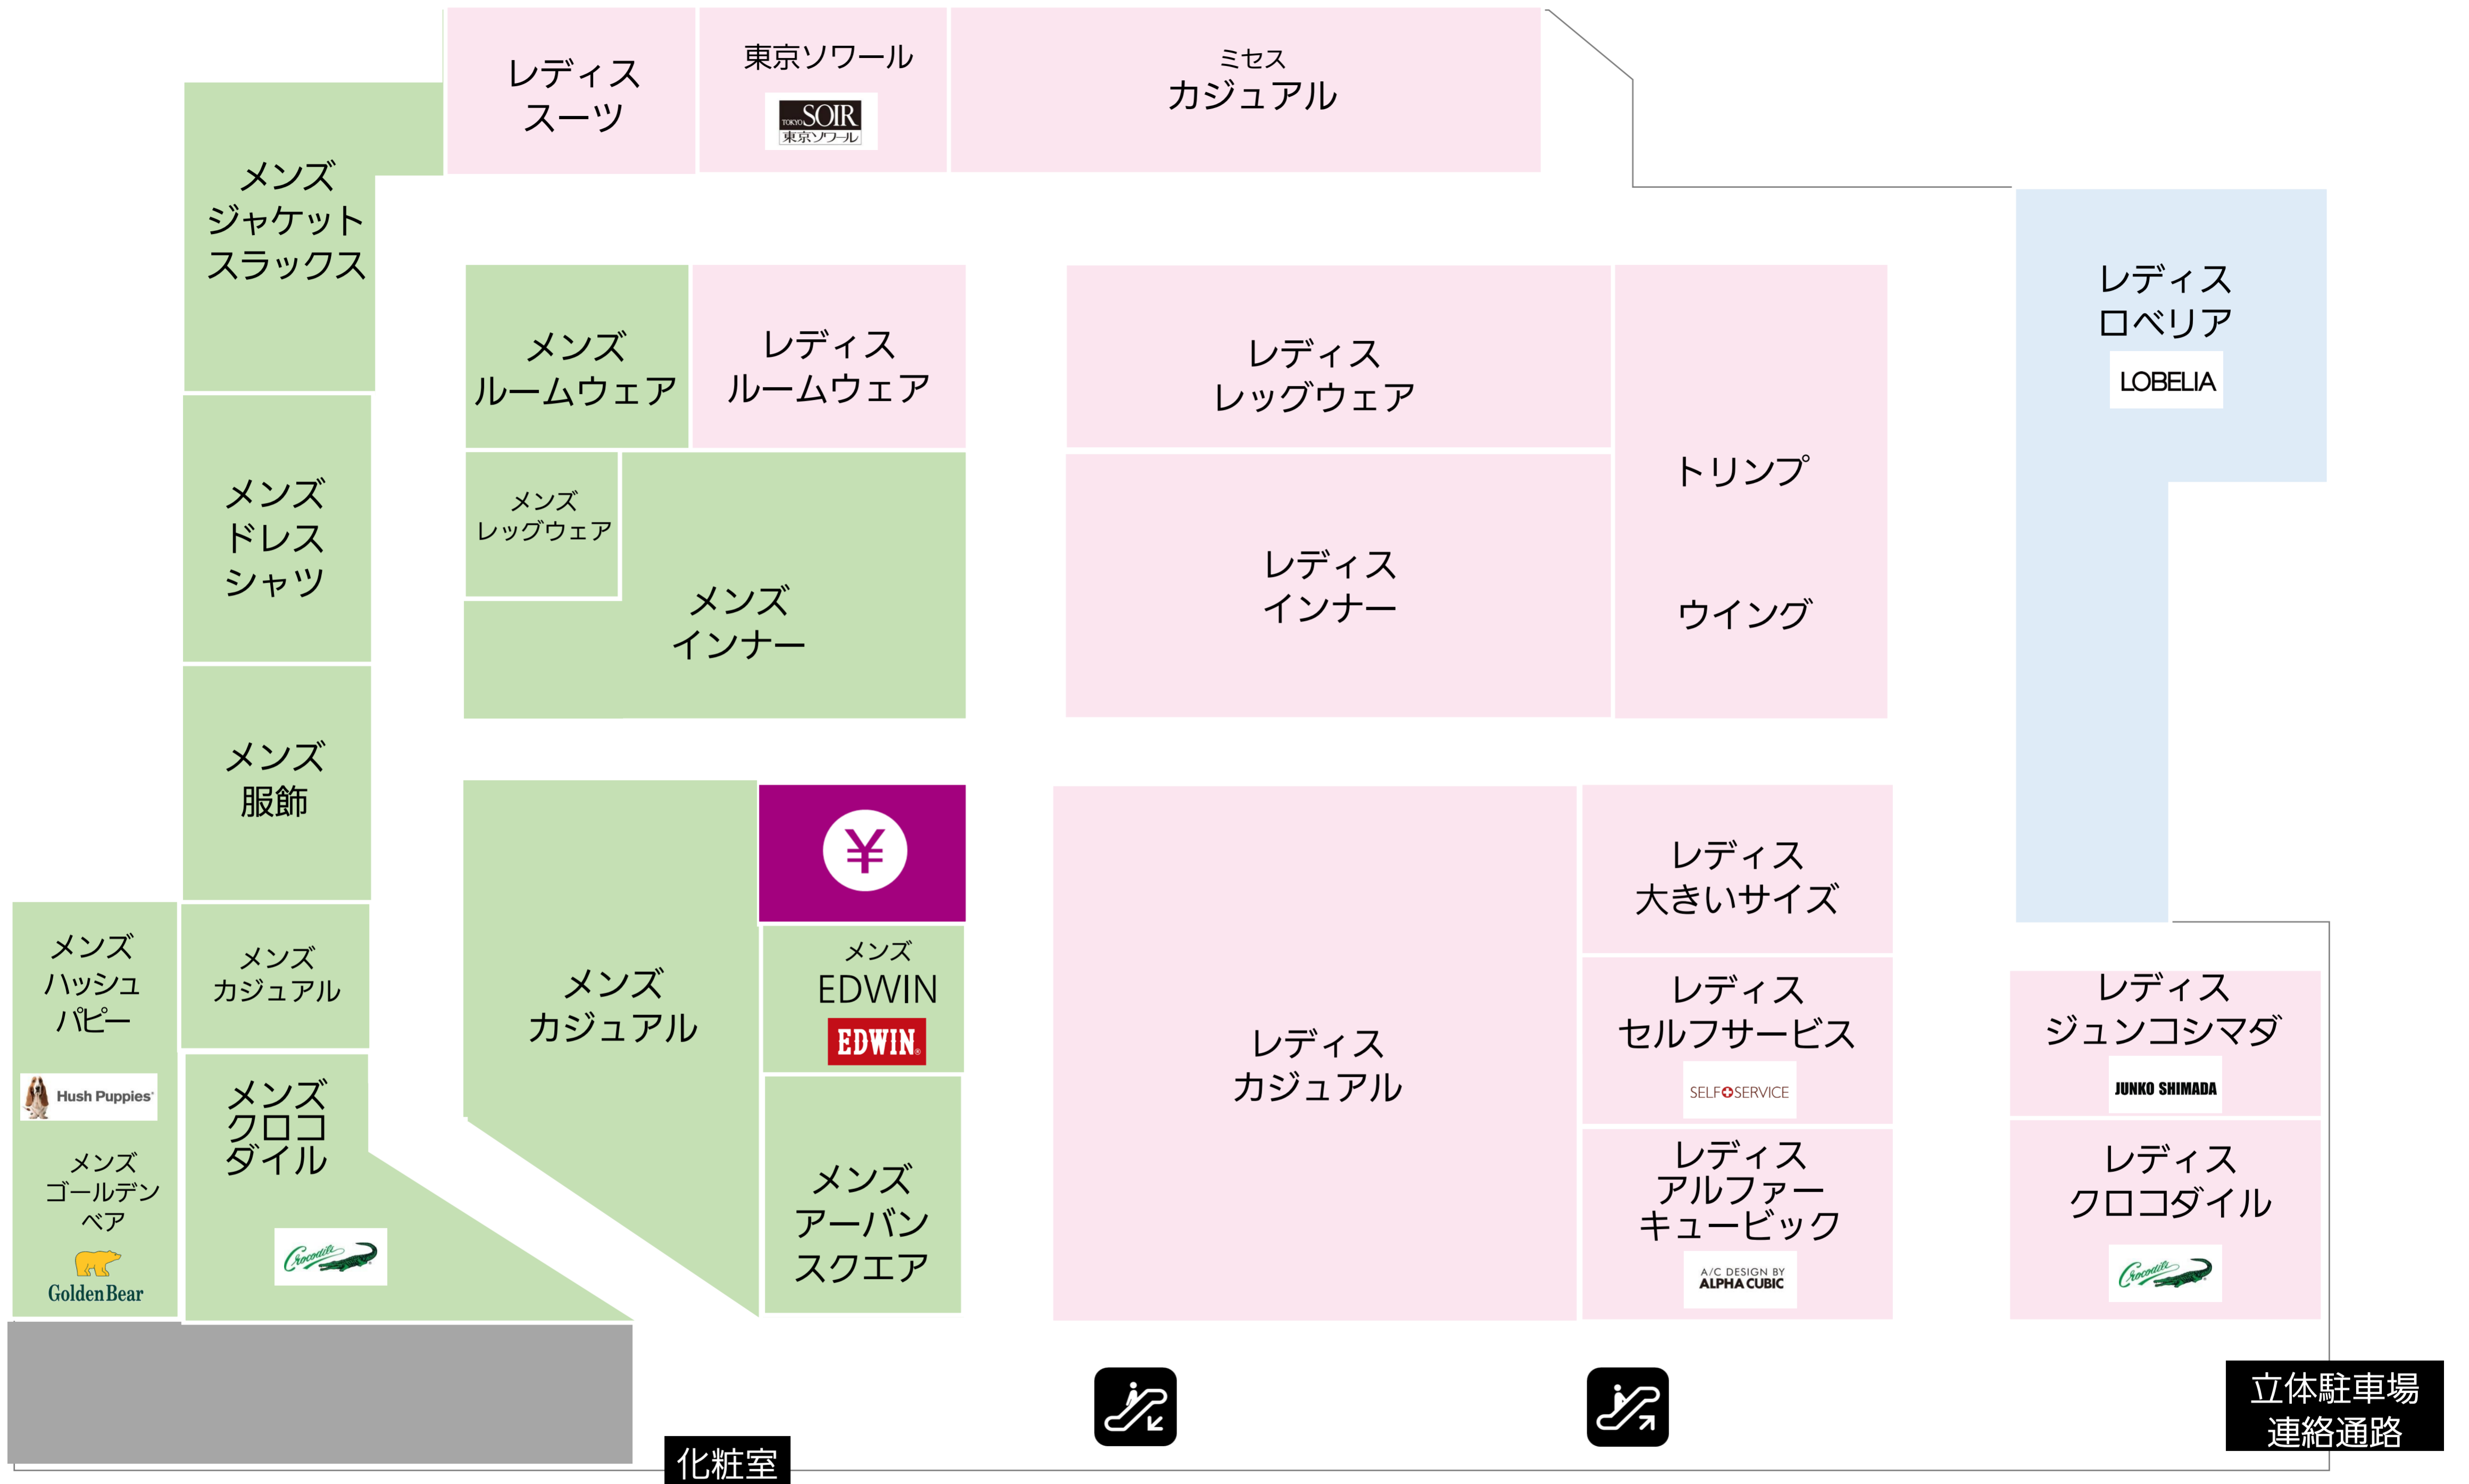

# 地下1階

銘店

コピー機 ¥ たばこ

サービスカウンター

エスカレーター

WAON

# 1 階

# 2階

モーリーファンタジー

TOYS SPOT  
PALO

トイ  
ホビー  
ゲーム

学生服

学童用品  
服飾雑貨

ステーショナリー

家電