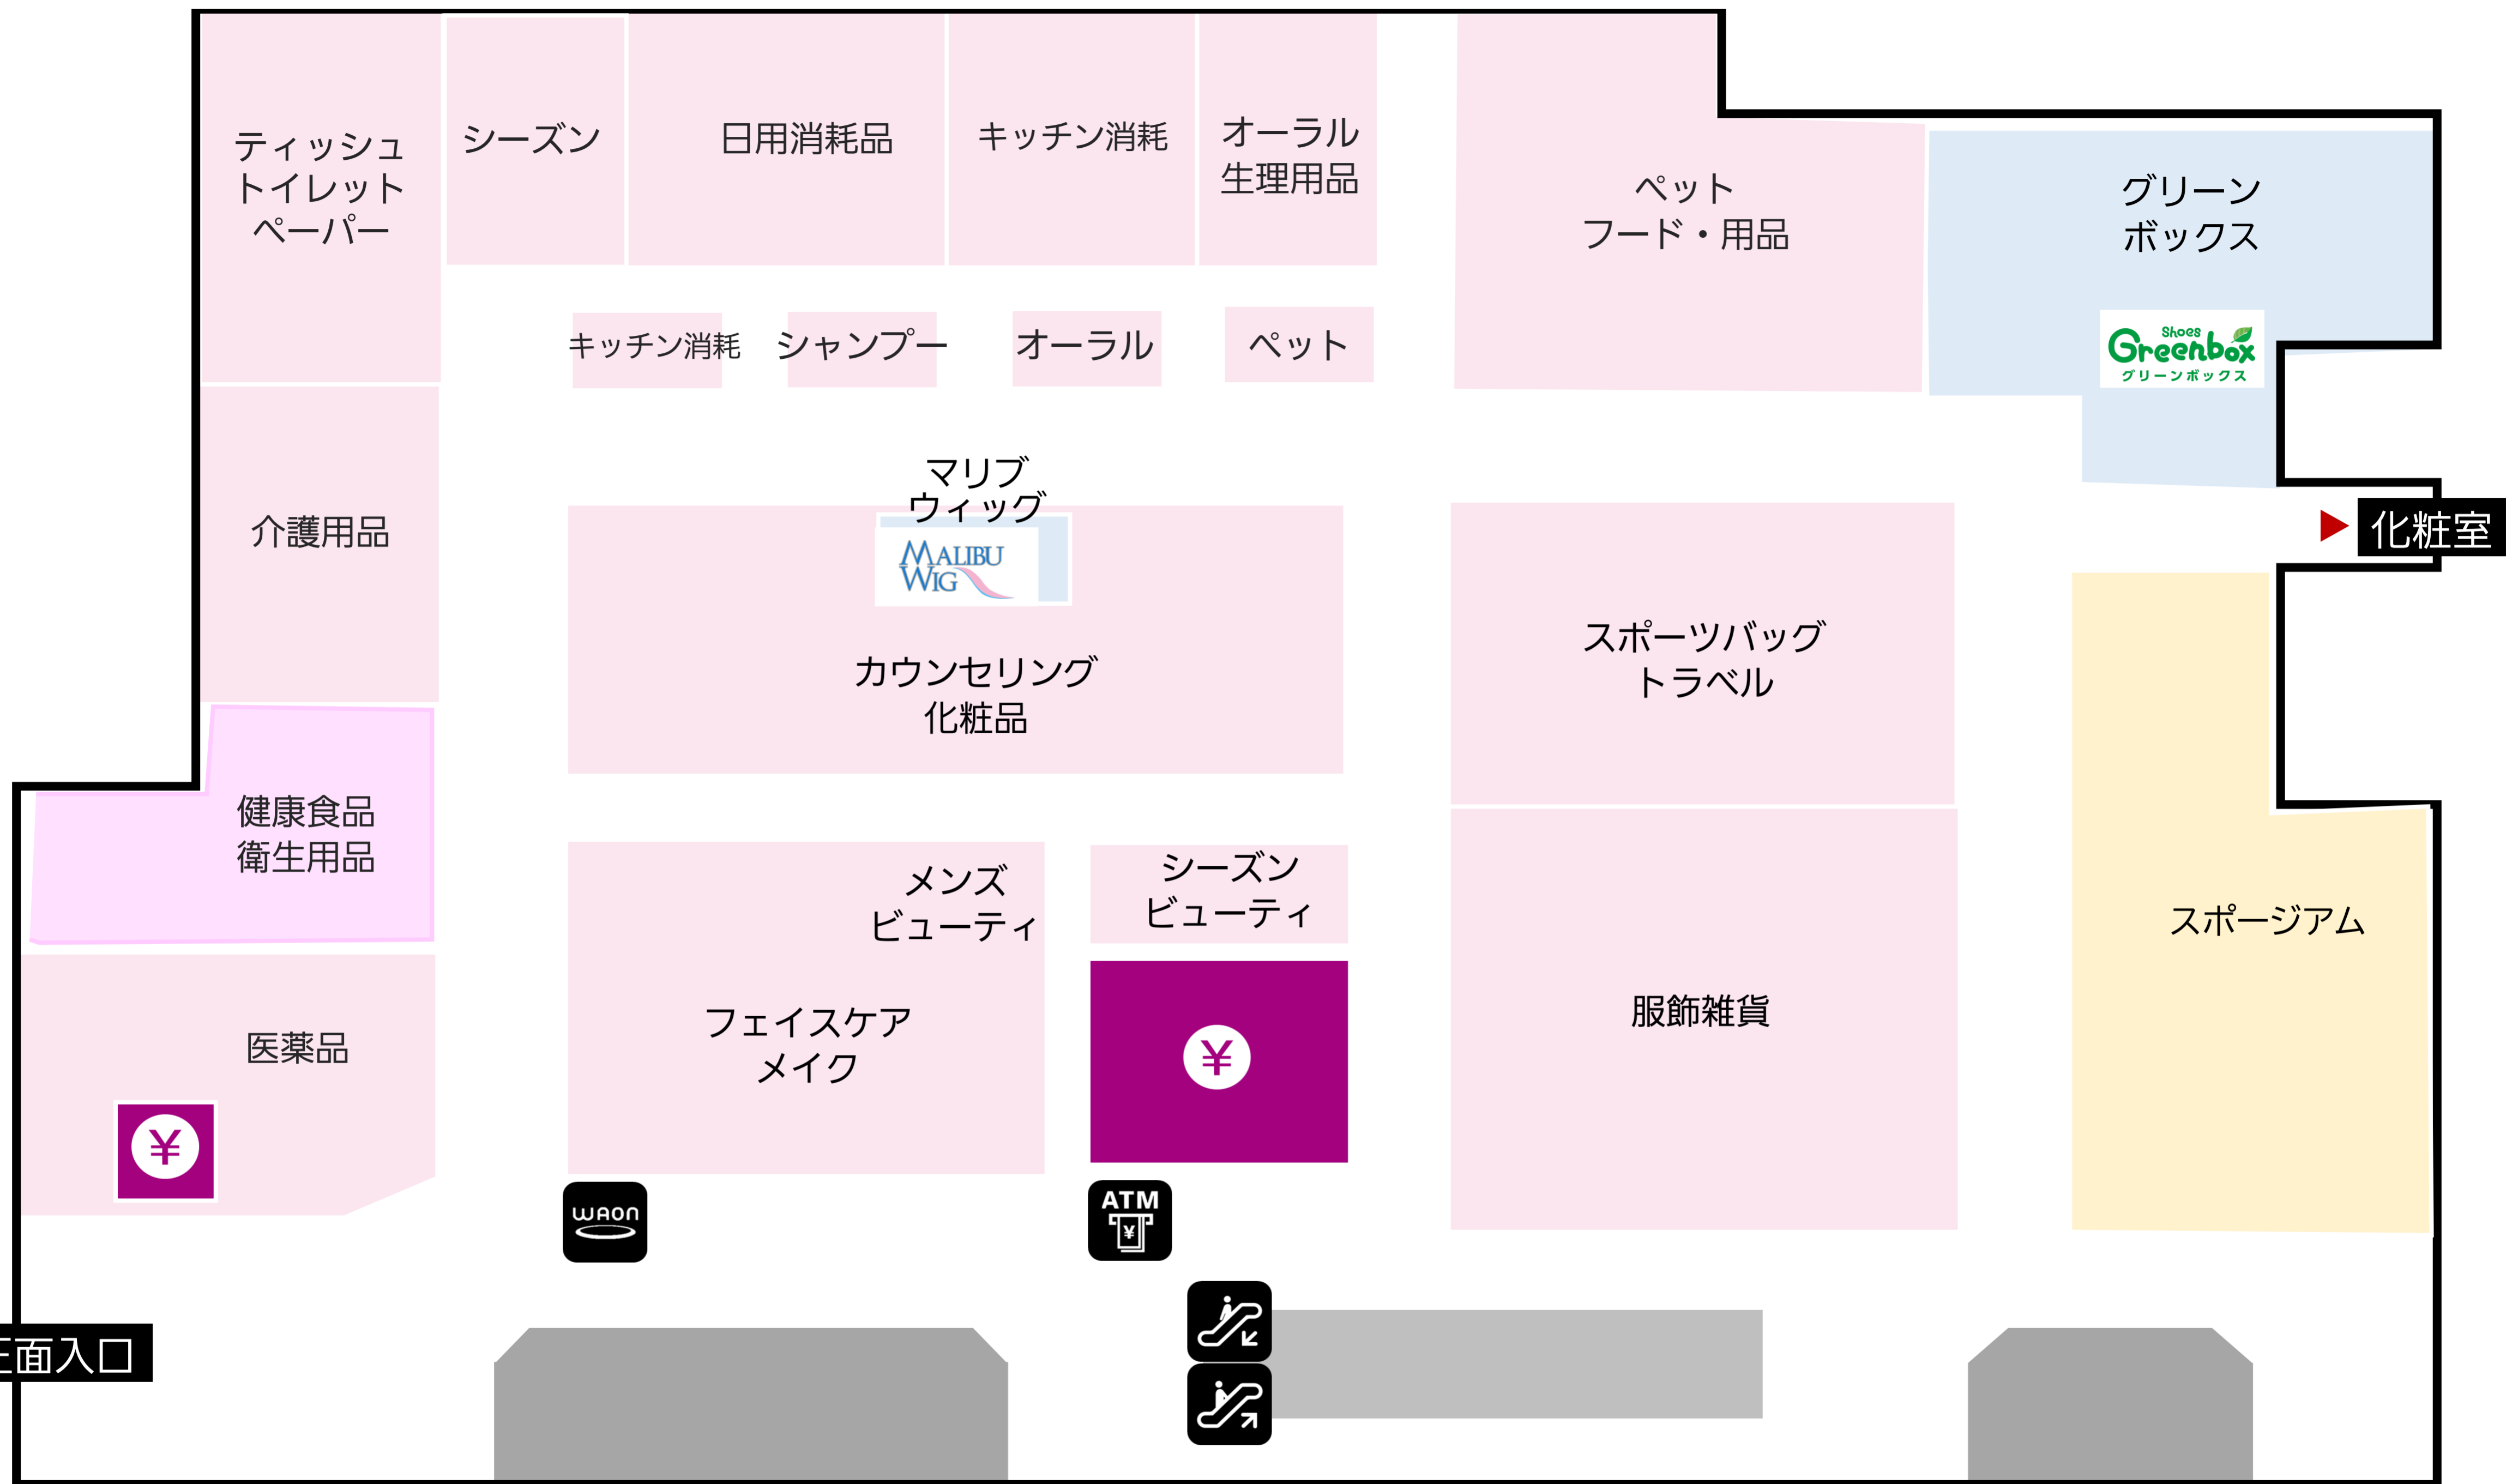

# 地下1階

銘店

コピー機 ¥ たばこ

サービスカウンター

エスカレーター

WAON

# 1 階

# 2階

モーリーファンタジー

TOYS SPOT  
PALO

トイ  
ホビー  
ゲーム

学生服

学童用品  
服飾雑貨

ステーショナリー

家電